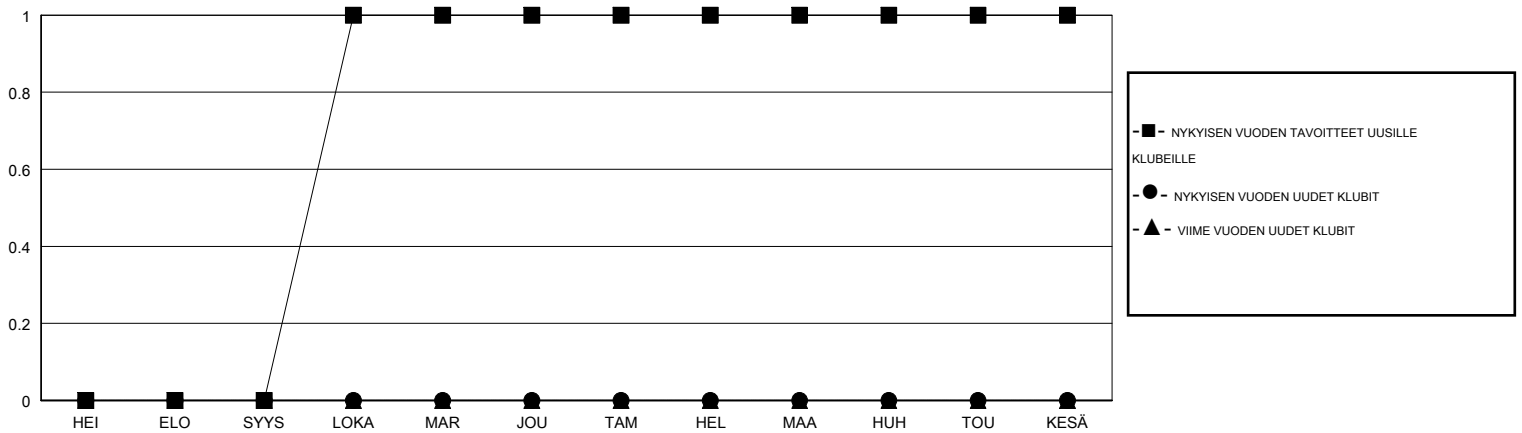

# MONTHLY MEMBERSHIP PROGRESS REPORT

District 107 A

Results as of: 02/28/2018

GMT: ANTTI FORSELL

SIJAINI FINLAND

GMT VAALIPIIRI

Klubit				jäsenä			
TULOKSET 2017-2018				TULOKSET 2017-2018			
NELJÄNNES	UUDEN KLUBIN TAVOITE	UUDET KLUBIT	LOPETETUT KLUBIT	NELJÄNNES	JÄSENKASVUN NETTOTAVOITE	TOTEUTUNUT JÄSENKASVU	POISTETUT JÄSENET (mukaan lukien siirrot)
HEI/ELO/SYYS	0	0	1	HEI/ELO/SYYS	10	7	37
LOKA/MAR/JOU	1	0	0	LOKA/MAR/JOU	21	31	42
TAM/HEL/MAA	0	0	0	TAM/HEL/MAA	-5	28	18
HUH/TOU/KESÄ	0	0	0	HUH/TOU/KESÄ	-25	0	0

TAVOITTEET JA UUDET KLUBIT, KUMULATIIVINEN

TAVOITTEET JA JÄSENET, KUMULATIIVINEN

LAKKAUTETUT KLUBIT: 1

39 CLUBS OF 89 LISÄNNYT YHDEN TAI USEAMMAN UUTTA JÄSENTÄ