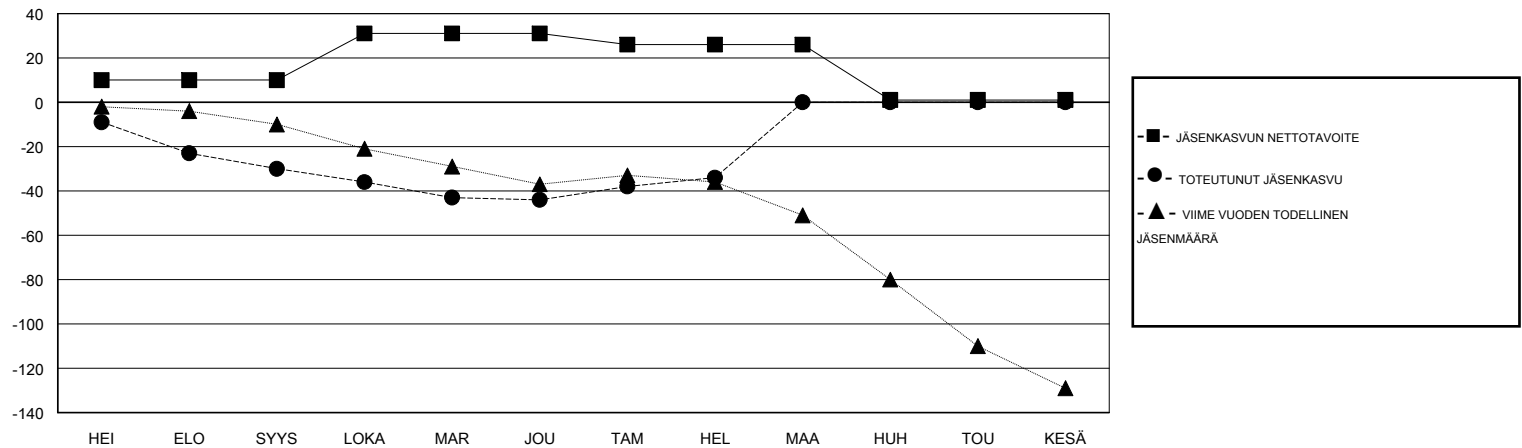

# MONTHLY MEMBERSHIP PROGRESS REPORT

District 107 A

Results as of: 02/28/2018

GMT: ANTTI FORSELL

SIJAINI FINLAND

GMT VAALIPIIRI

Klubit				jäsenä			
TULOKSET 2017-2018				TULOKSET 2017-2018			
NELJÄNNES	UUDEN KLUBIN TAVOITE	UUDET KLUBIT	LOPETETUT KLUBIT	NELJÄNNES	JÄSENKASVUN NETTOTAVOITE	TOTEUTUNUT JÄSENKASVU	POISTETUT JÄSENET (mukaan lukien siirrot)
HEI/ELO/SYYS	0	0	1	HEI/ELO/SYYS	10	7	37
LOKA/MAR/JOU	1	0	0	LOKA/MAR/JOU	21	31	42
TAM/HEL/MAA	0	0	0	TAM/HEL/MAA	-5	28	18
HUH/TOU/KESÄ	0	0	0	HUH/TOU/KESÄ	-25	0	0

TAVOITTEET JA UUDET KLUBIT, KUMULATIIVINEN

TAVOITTEET JA JÄSENET, KUMULATIIVINEN

LAKKAUTETUT KLUBIT: 1

39 CLUBS OF 89 LISÄNNYT YHDEN TAI USEAMMAN UUTTA JÄSENTÄ